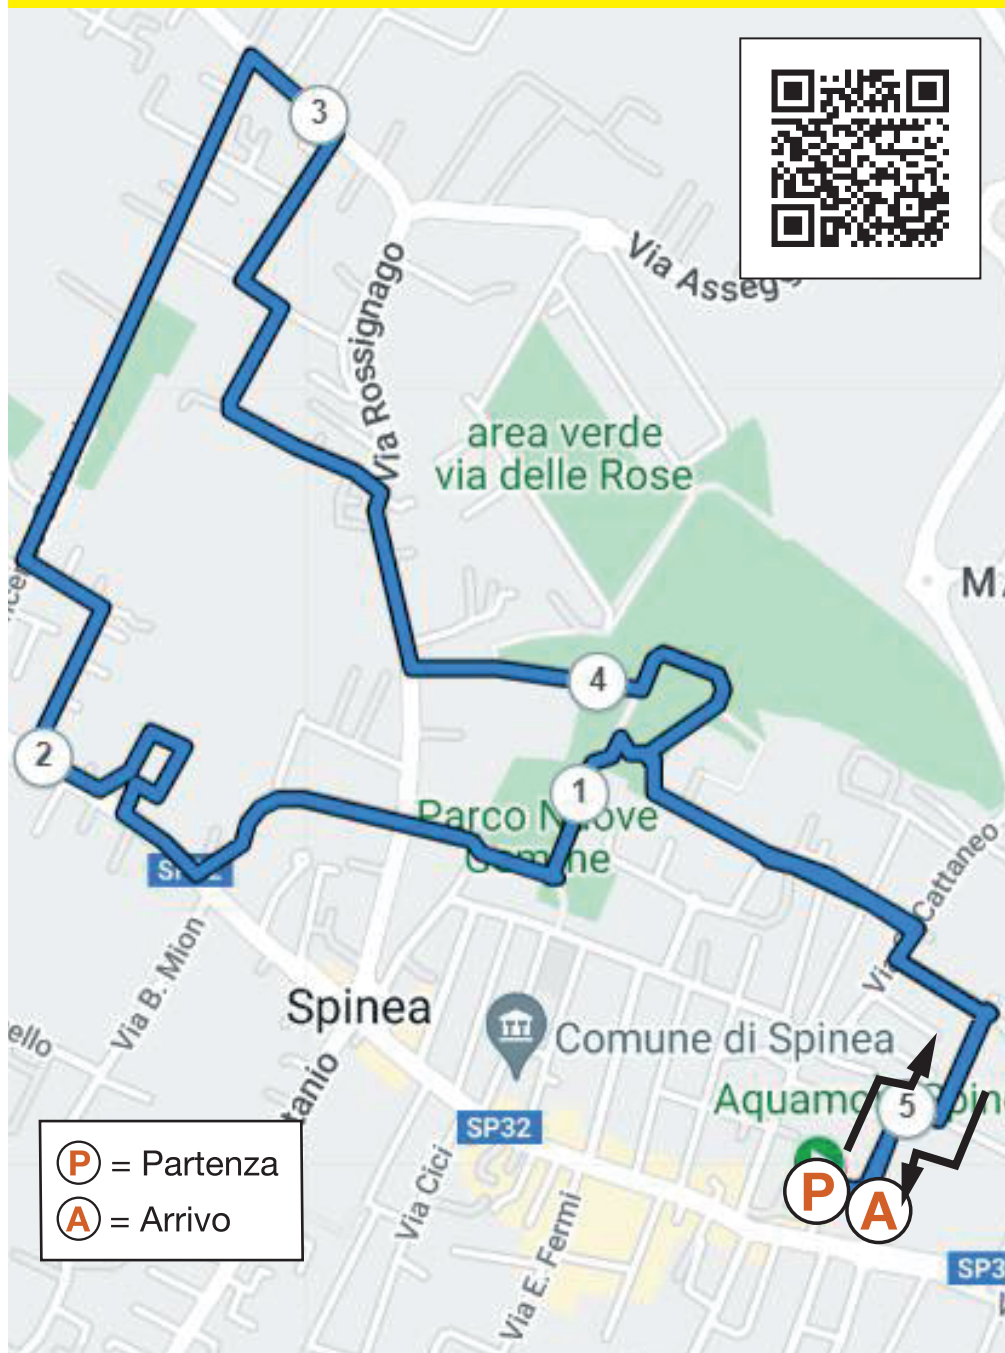

A TUTTI I PARTECIPANTI VERRÀ CONSEGNATO
UN SIMPATICO RICORDO

Posti di controllo e ristoro funzioneranno lungo il percorso e all'arrivo.
Il ricavato della marcia sarà devoluto alle missioni nelle Filippine,
nel Brasile e nell'Africa

Che aspetti? CORRI a iscriverti!!

QUOTA DI ISCRIZIONE: 5 €

ORGANIZZATO DA
IL GRUPPO GENITORI & VOLONTARI DELLE FIGLIE DI SAN GIUSEPPE
DELLA SCUOLA MATERNA "AI NOSTRI CADUTI" SPINEA
con il patrocinio della CITTA' DI SPINEA

**SCARPINANDO
INSIEME** Spinea

EDIZIONE 29^a
**25
04
24**

PERCORSO BREVE - 5 km

Partenza Oratorio Chiesa S. Vito e Modesto
via Tintoretto
via Giotto
via Cattaneo
via Monti
via Pascoli
ingresso parco Nuove Gemme da cancello palestra via Pascoli
attraversamento parco Nuove Gemme
uscita dal parco per via Filande
via Filande
attraversamento via Rossignago
via Filande
via Roma (dir. Mirano)
passaggio casa di riposo Suore
via Mamelì
via Gioberti (dir. via Rossignago)
via Rossignago
via Massimo D'Azeglio
via Esuli Giuliano Dalmati
via Rossignago (dir. Spinea)
ingresso parco Nuove Gemme (ingresso parcheggio asilo)
attraversamento parco Nuove Gemme
uscita parco Nuove Gemme da cancello palestra via Pascoli
via Pascoli
via Cattaneo
via Monti
via Giotto
via Tintoretto
Arrivo Oratorio Chiesa S. Vito e Modesto

(P) = Partenza
(A) = Arrivo

**LEGGI QUESTO QR PER
IL PERCORSO DA 15 km**

Ogni partecipante è tenuto al rispetto del regolamento della manifestazione.
IL REGOLAMENTO e I DUE PERCORSI possono essere scaricati
o consultati online: www.scarpinandoinsieme.it - Fb: Scarpinando Insieme